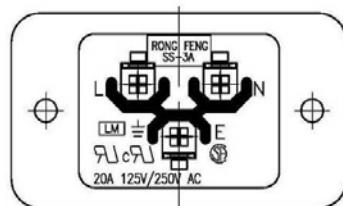

# 產品規格圖

## (STANDARD OF PRODUCTS)

**產品類別(CATOLOGE):** IEC公座 (IEC INLET)  
**產品名稱(NAME):** SS-3A Series  
**規格(STANDARD):** IEC 60320 C20  
**材質(MATERIAL):** PBT  
**電流(CURRENT RATING):** (1)20A  
   (2)16A  
**電壓(VOLTAGE RATING):** (1)125V / 250V AC  
   (2)250V AC  
**產品認證(APPROVALS):** (1)UL/CSA/cUL  
   (2)VDE/SEMKO/CCC

## 規 格 圖 (SPECIFICATION)