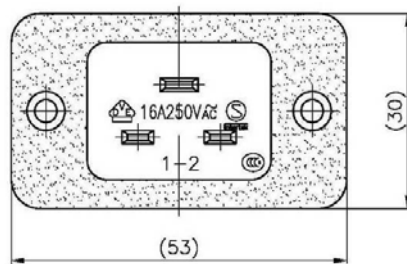

# 產品規格圖

## (STANDARD OF PRODUCTS)

**產品類別(CATOLOGE):** IEC公座 (IEC INLET)  
**產品名稱(NAME):** SS-3A Series  
**規格(STANDARD):** IEC 60320 C20  
**材質(MATERIAL):** PBT  
**電流(CURRENT RATING):** (1)20A  
   (2)16A  
**電壓(VOLTAGE RATING):** (1)125V / 250V AC  
   (2)250V AC  
**產品認證(APPROVALS):** (1)UL/CSA/cUL  
   (2)VDE/SEMKO/CCC

## 規 格 圖 (SPECIFICATION)