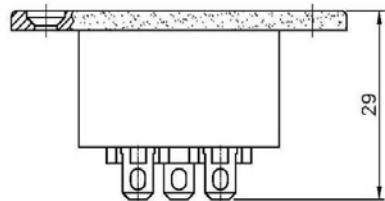

# 產品規格圖

## (STANDARD OF PRODUCTS)

**產品類別(CATOLOGE):** IEC公座 (IEC INLET)  
**產品名稱(NAME):** SS-3A Series  
**規格(STANDARD):** IEC 60320 C20  
**材質(MATERIAL):** PBT  
**電流(CURRENT RATING):** (1)20A  
   (2)16A  
**電壓(VOLTAGE RATING):** (1)125V / 250V AC  
   (2)250V AC  
**產品認證(APPROVALS):** (1)UL/CSA/cUL  
   (2)VDE/SEMKO/CCC

## 規 格 圖 (SPECIFICATION)